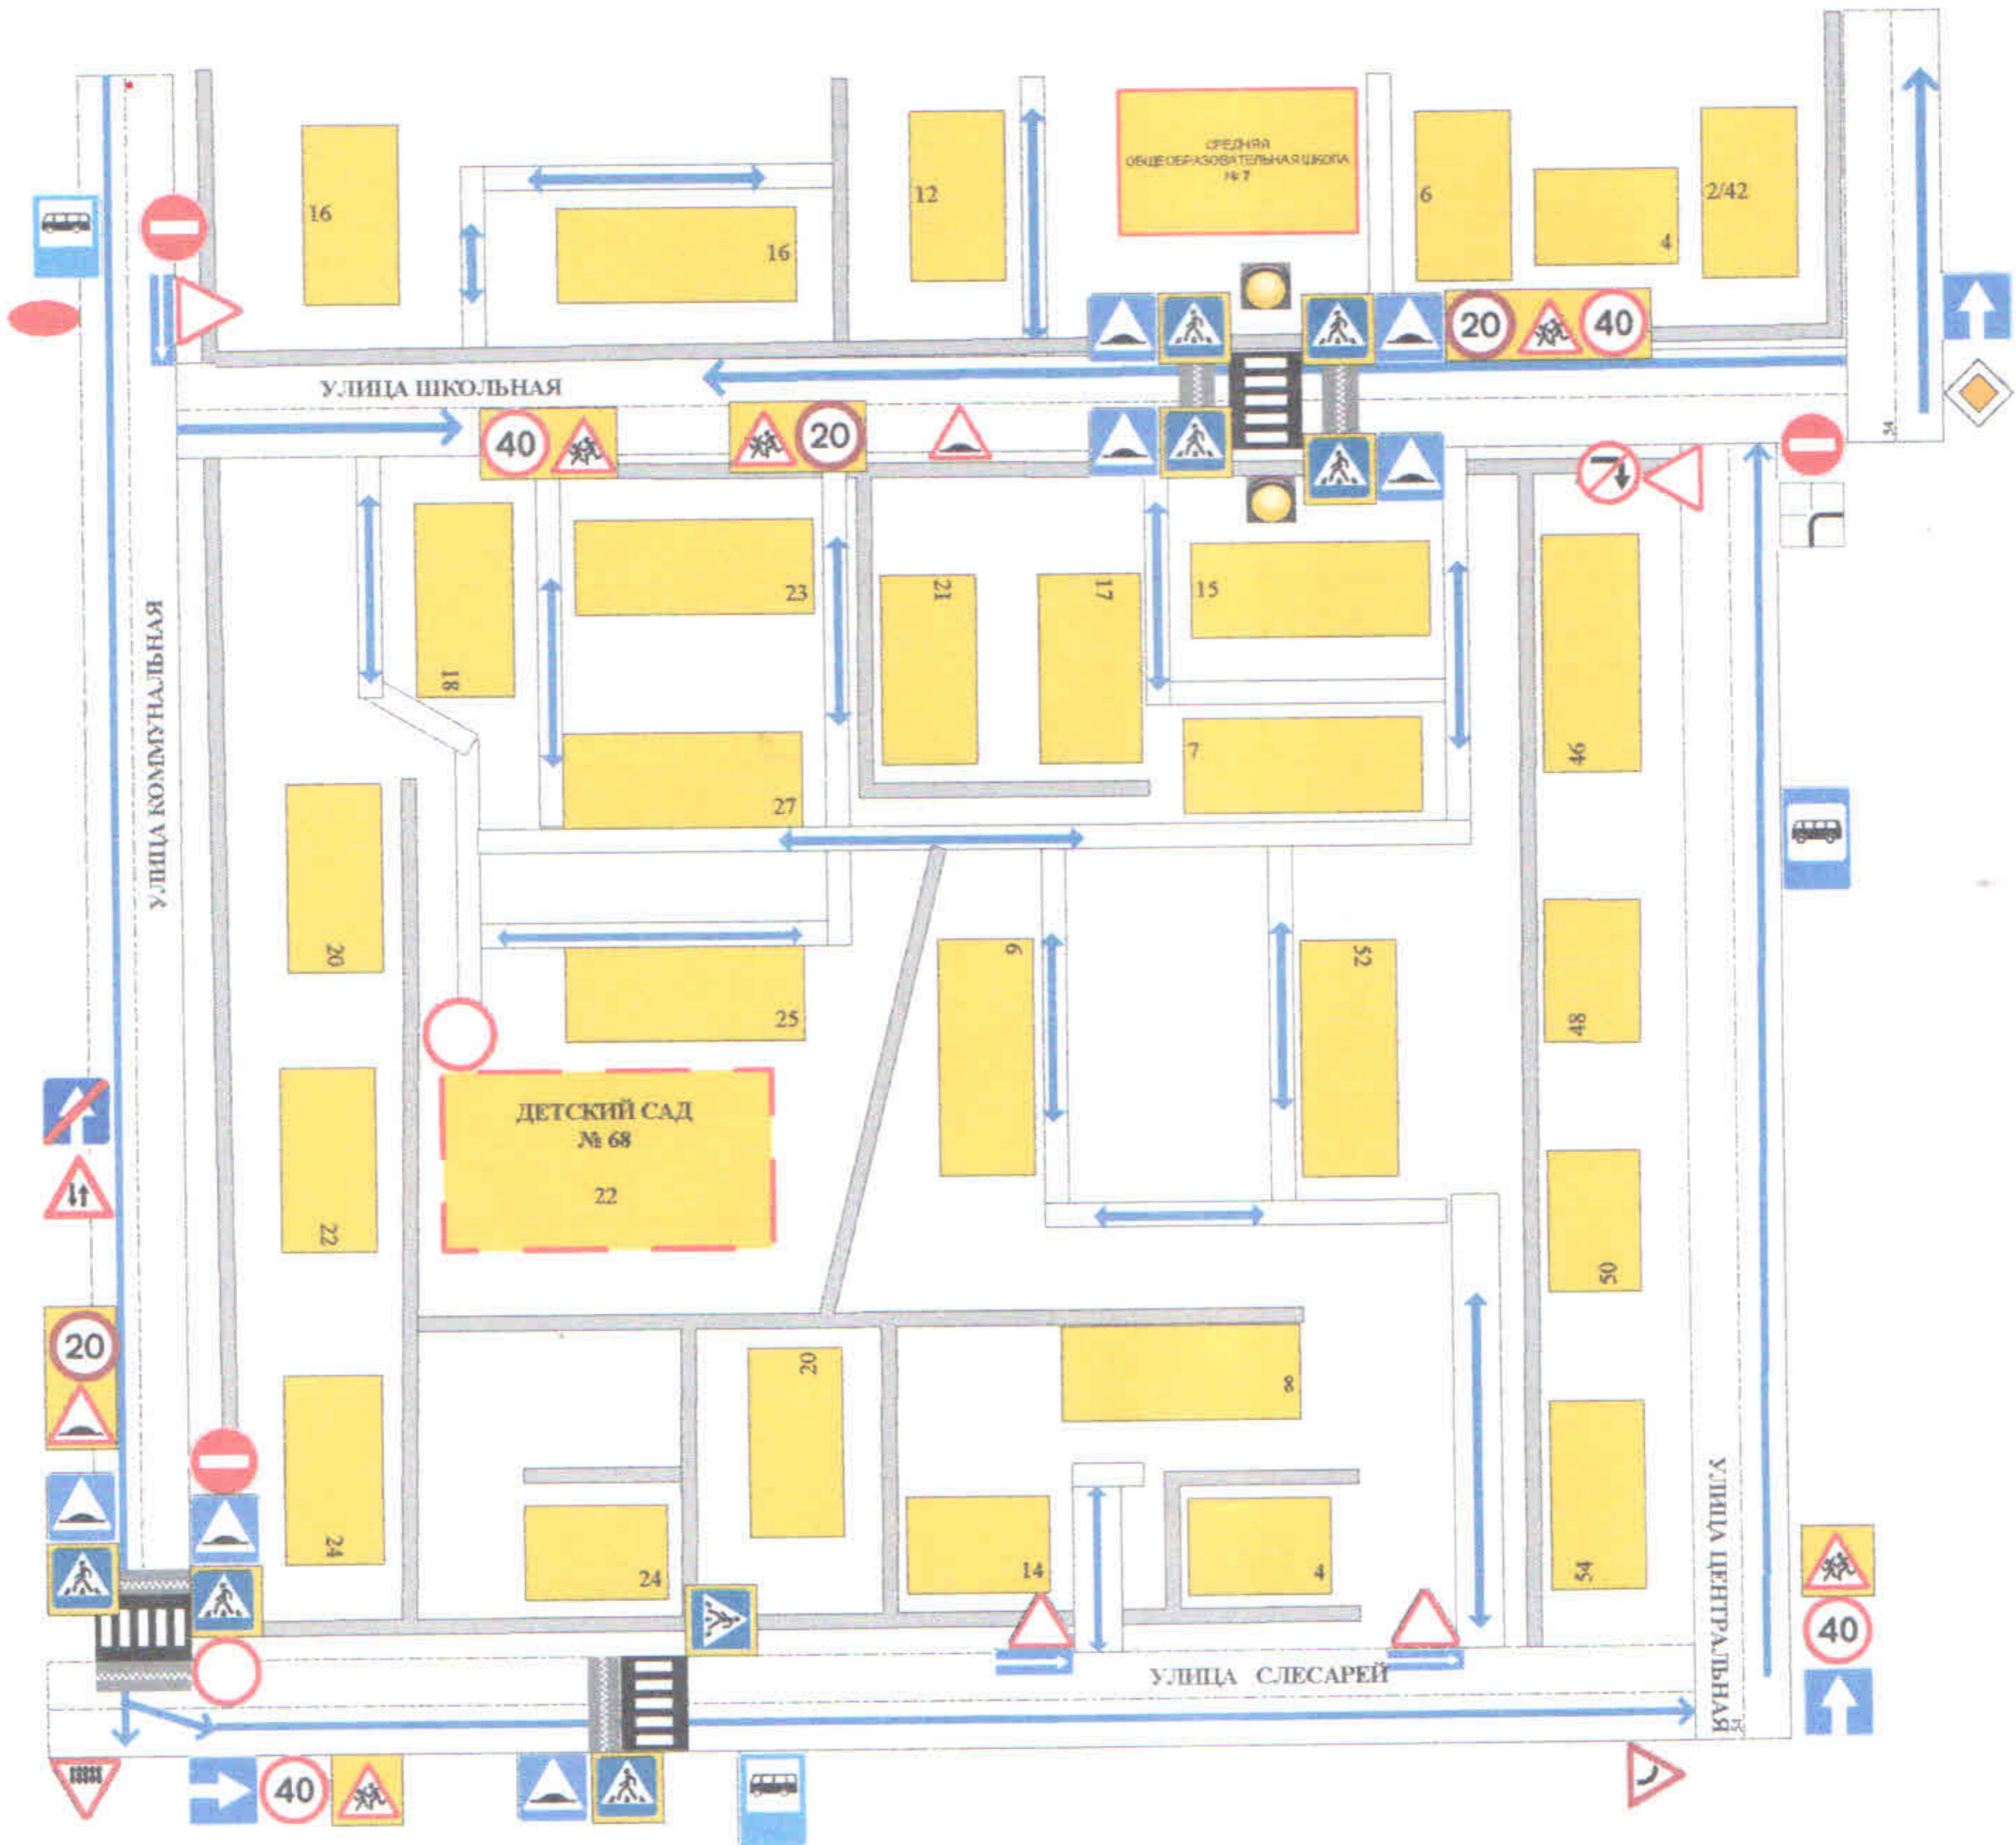

1. Район расположения Детского сада №68, пути движения транспортных средств