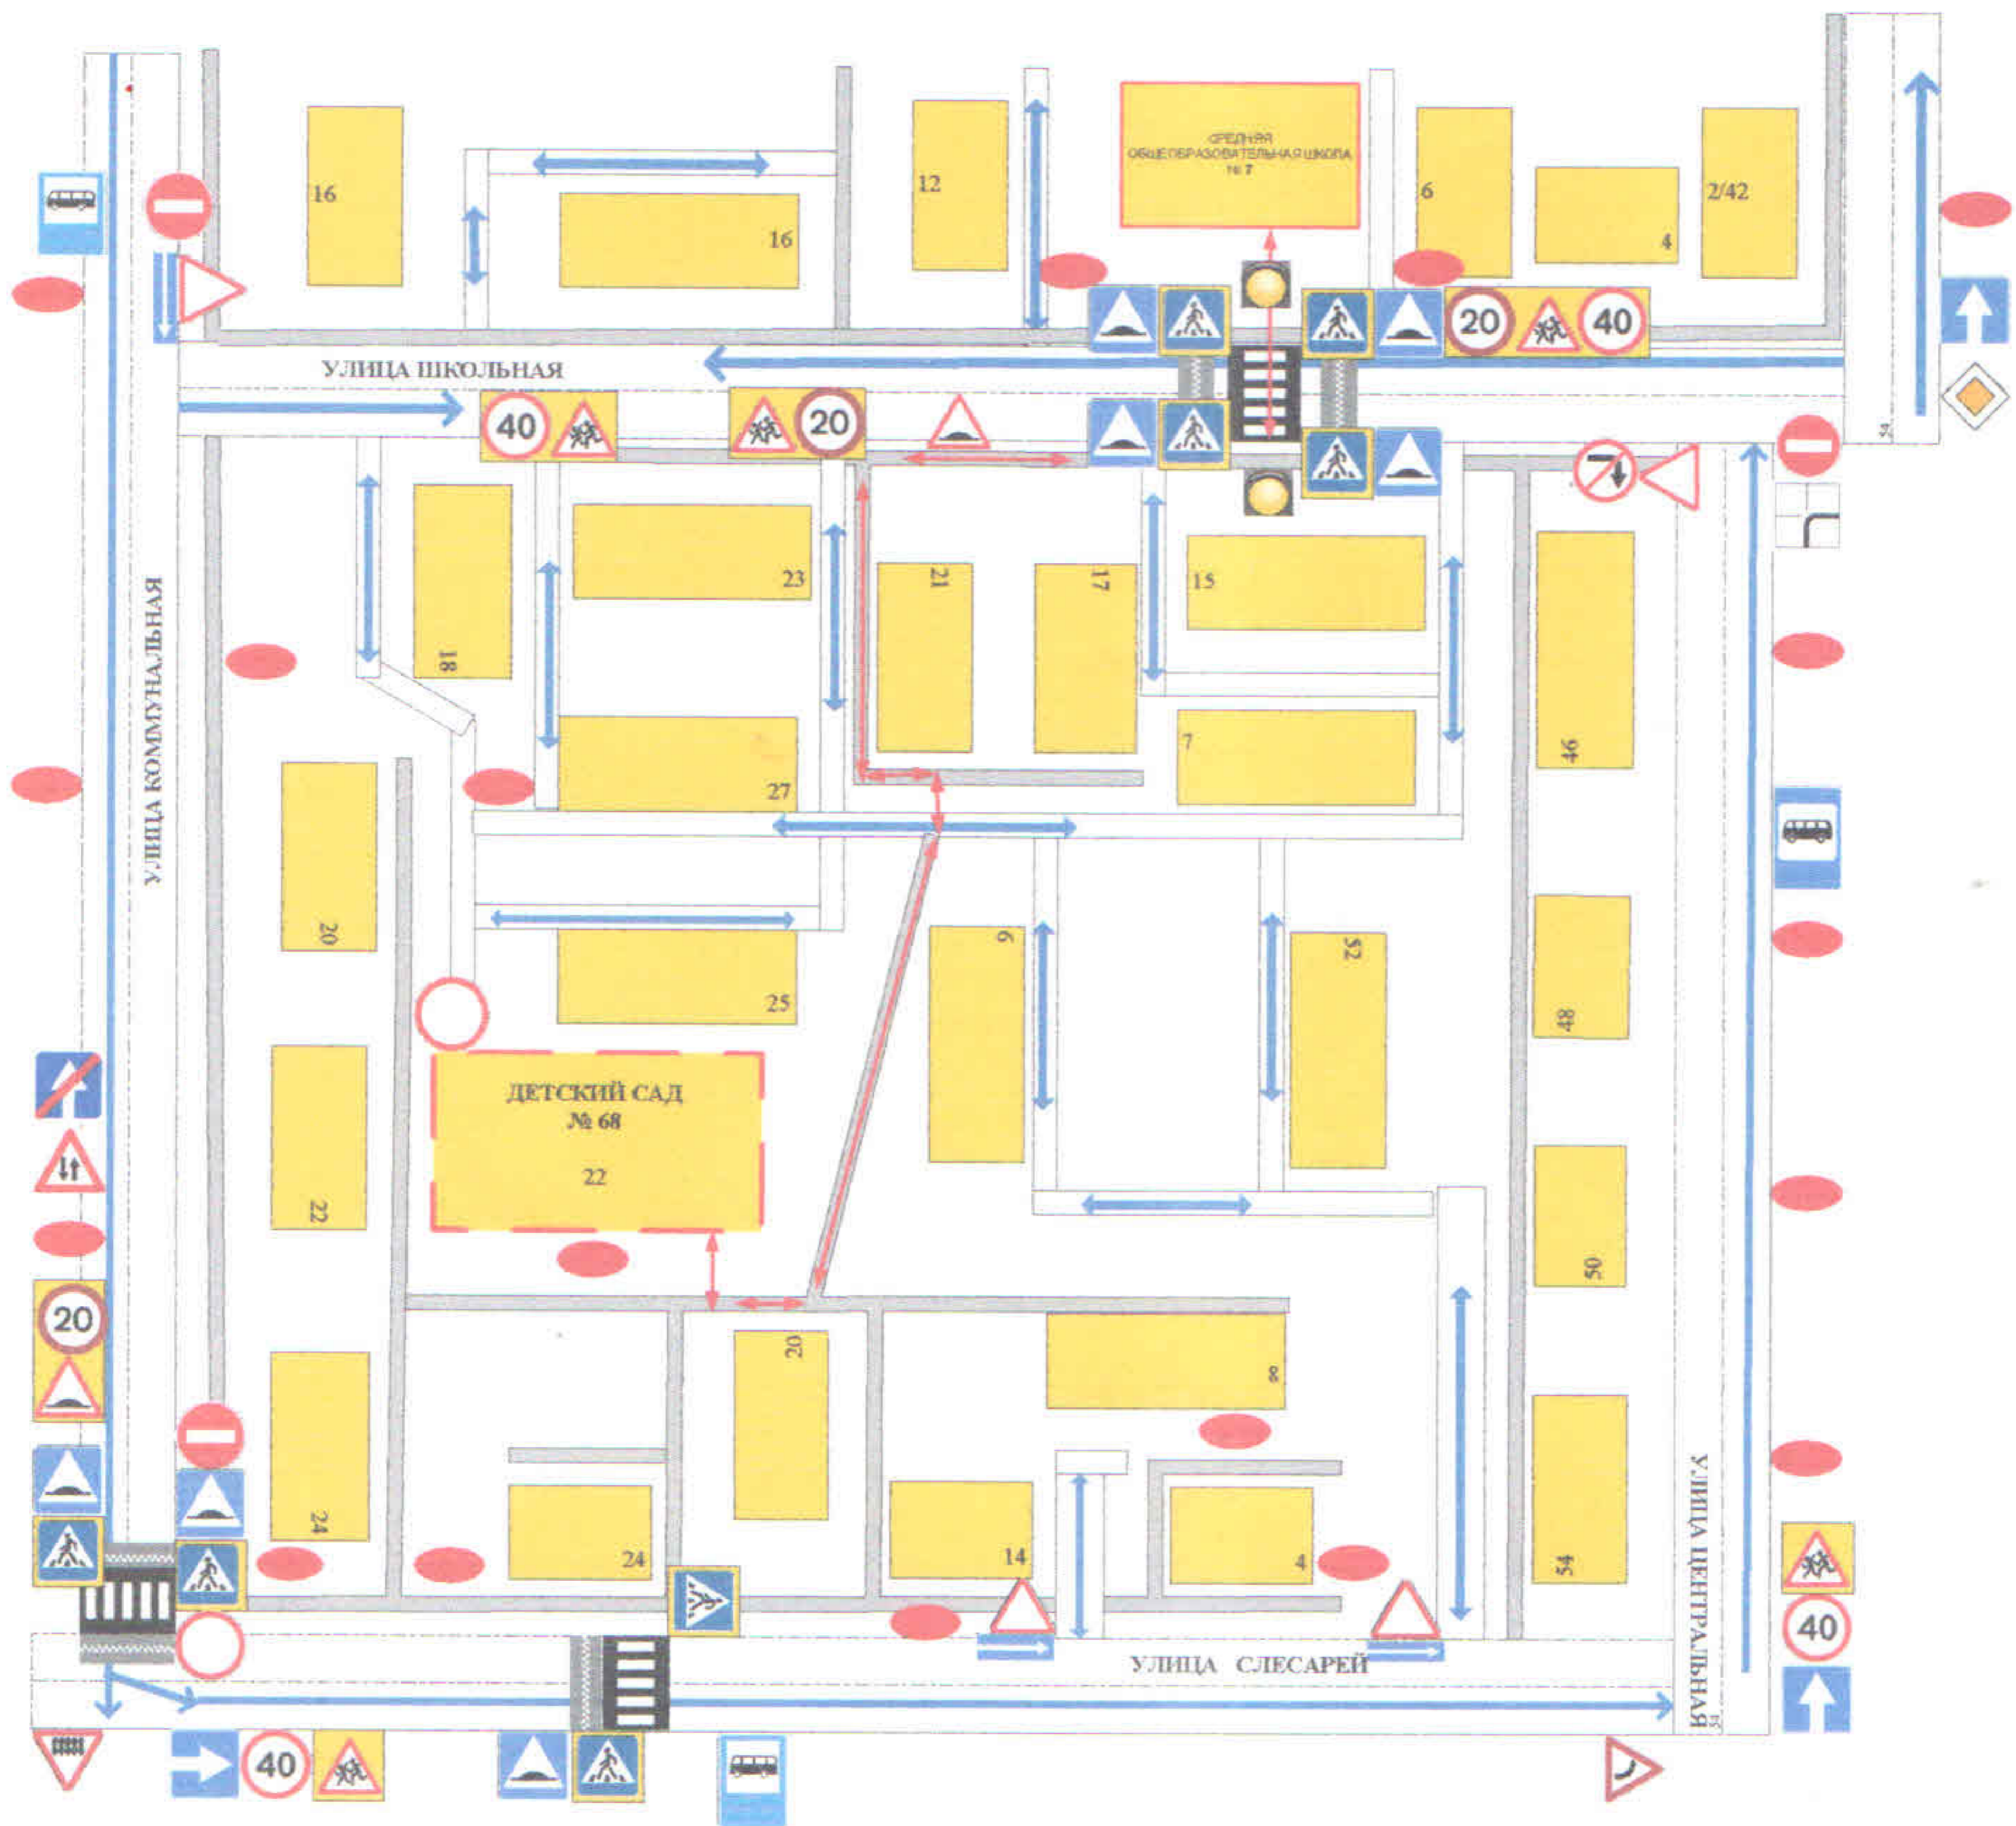

3. Маршрут движения организованных групп детей от Детского сада №68 к Средней общеобразовательной школе №7 и обратно.