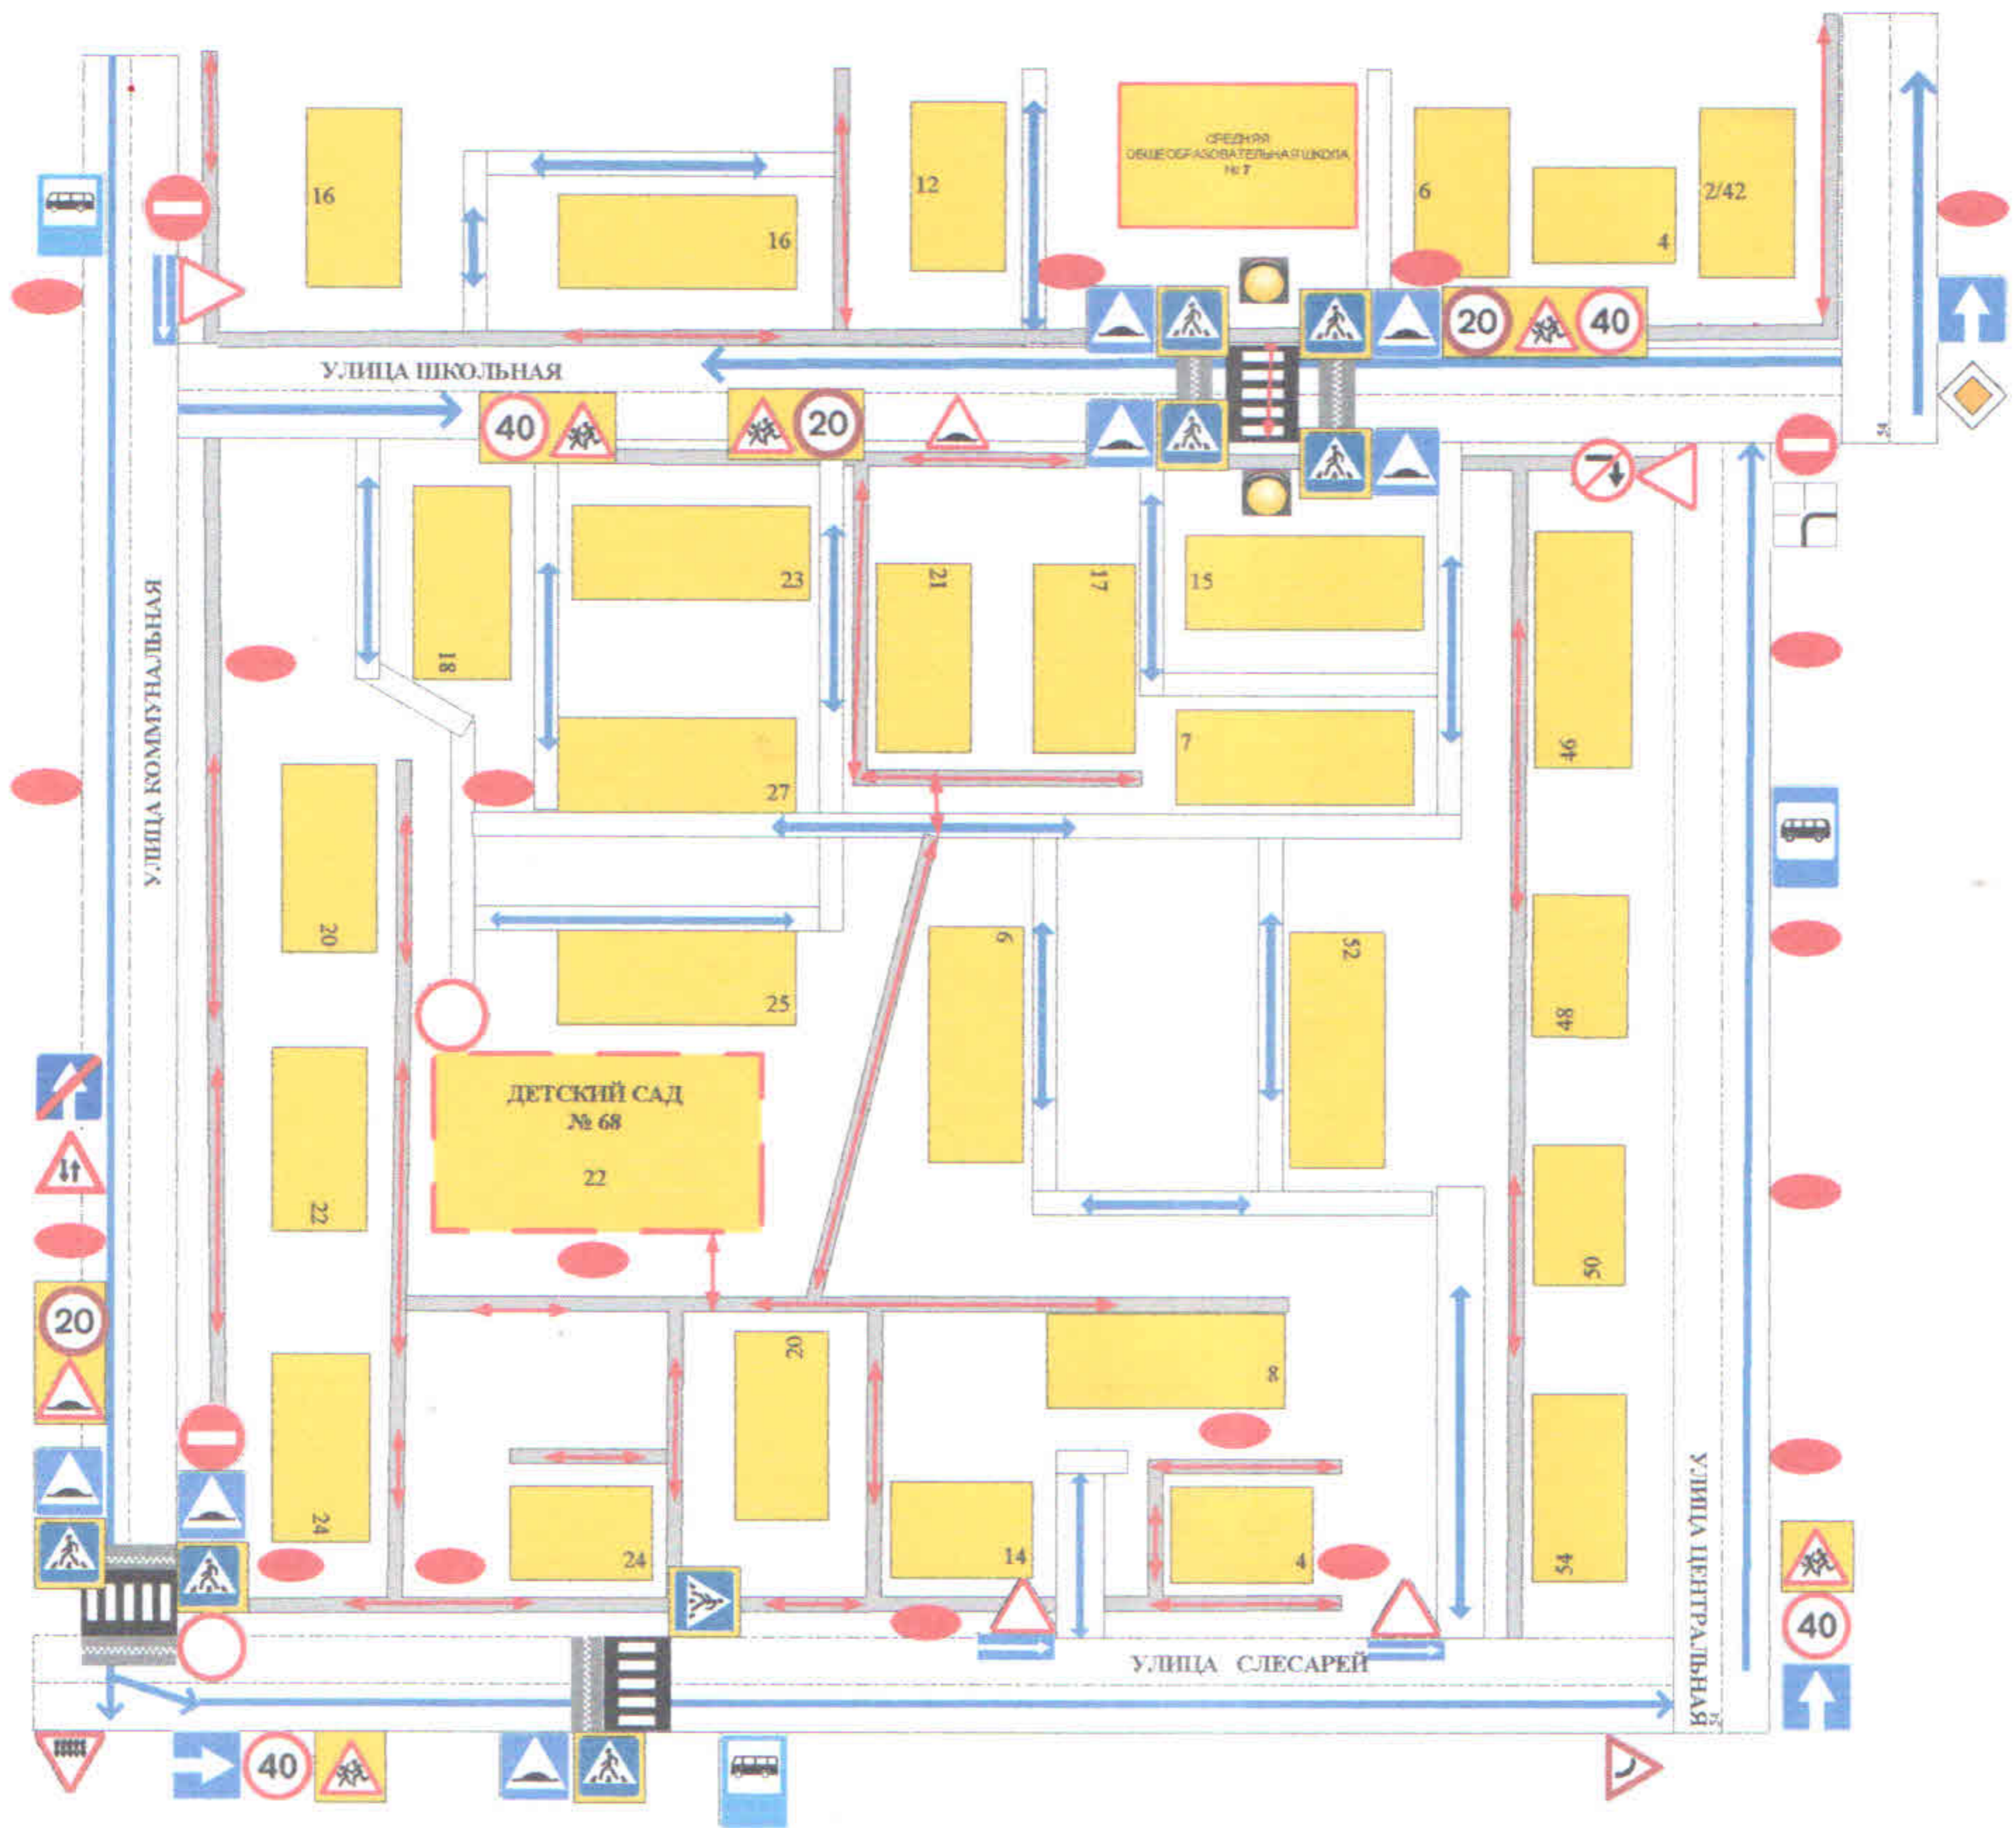

1. Район расположения Детского сада №68, пути движения транспортных средств

УСЛОВНЫЕ ОБОЗНАЧЕНИЯ:

2. Схема организации дорожного движения в непосредственной близости от Детского сада №68 с размещением соответствующих технических средств организации дорожного движения, маршруты движения детей и расположение парковочных мест.