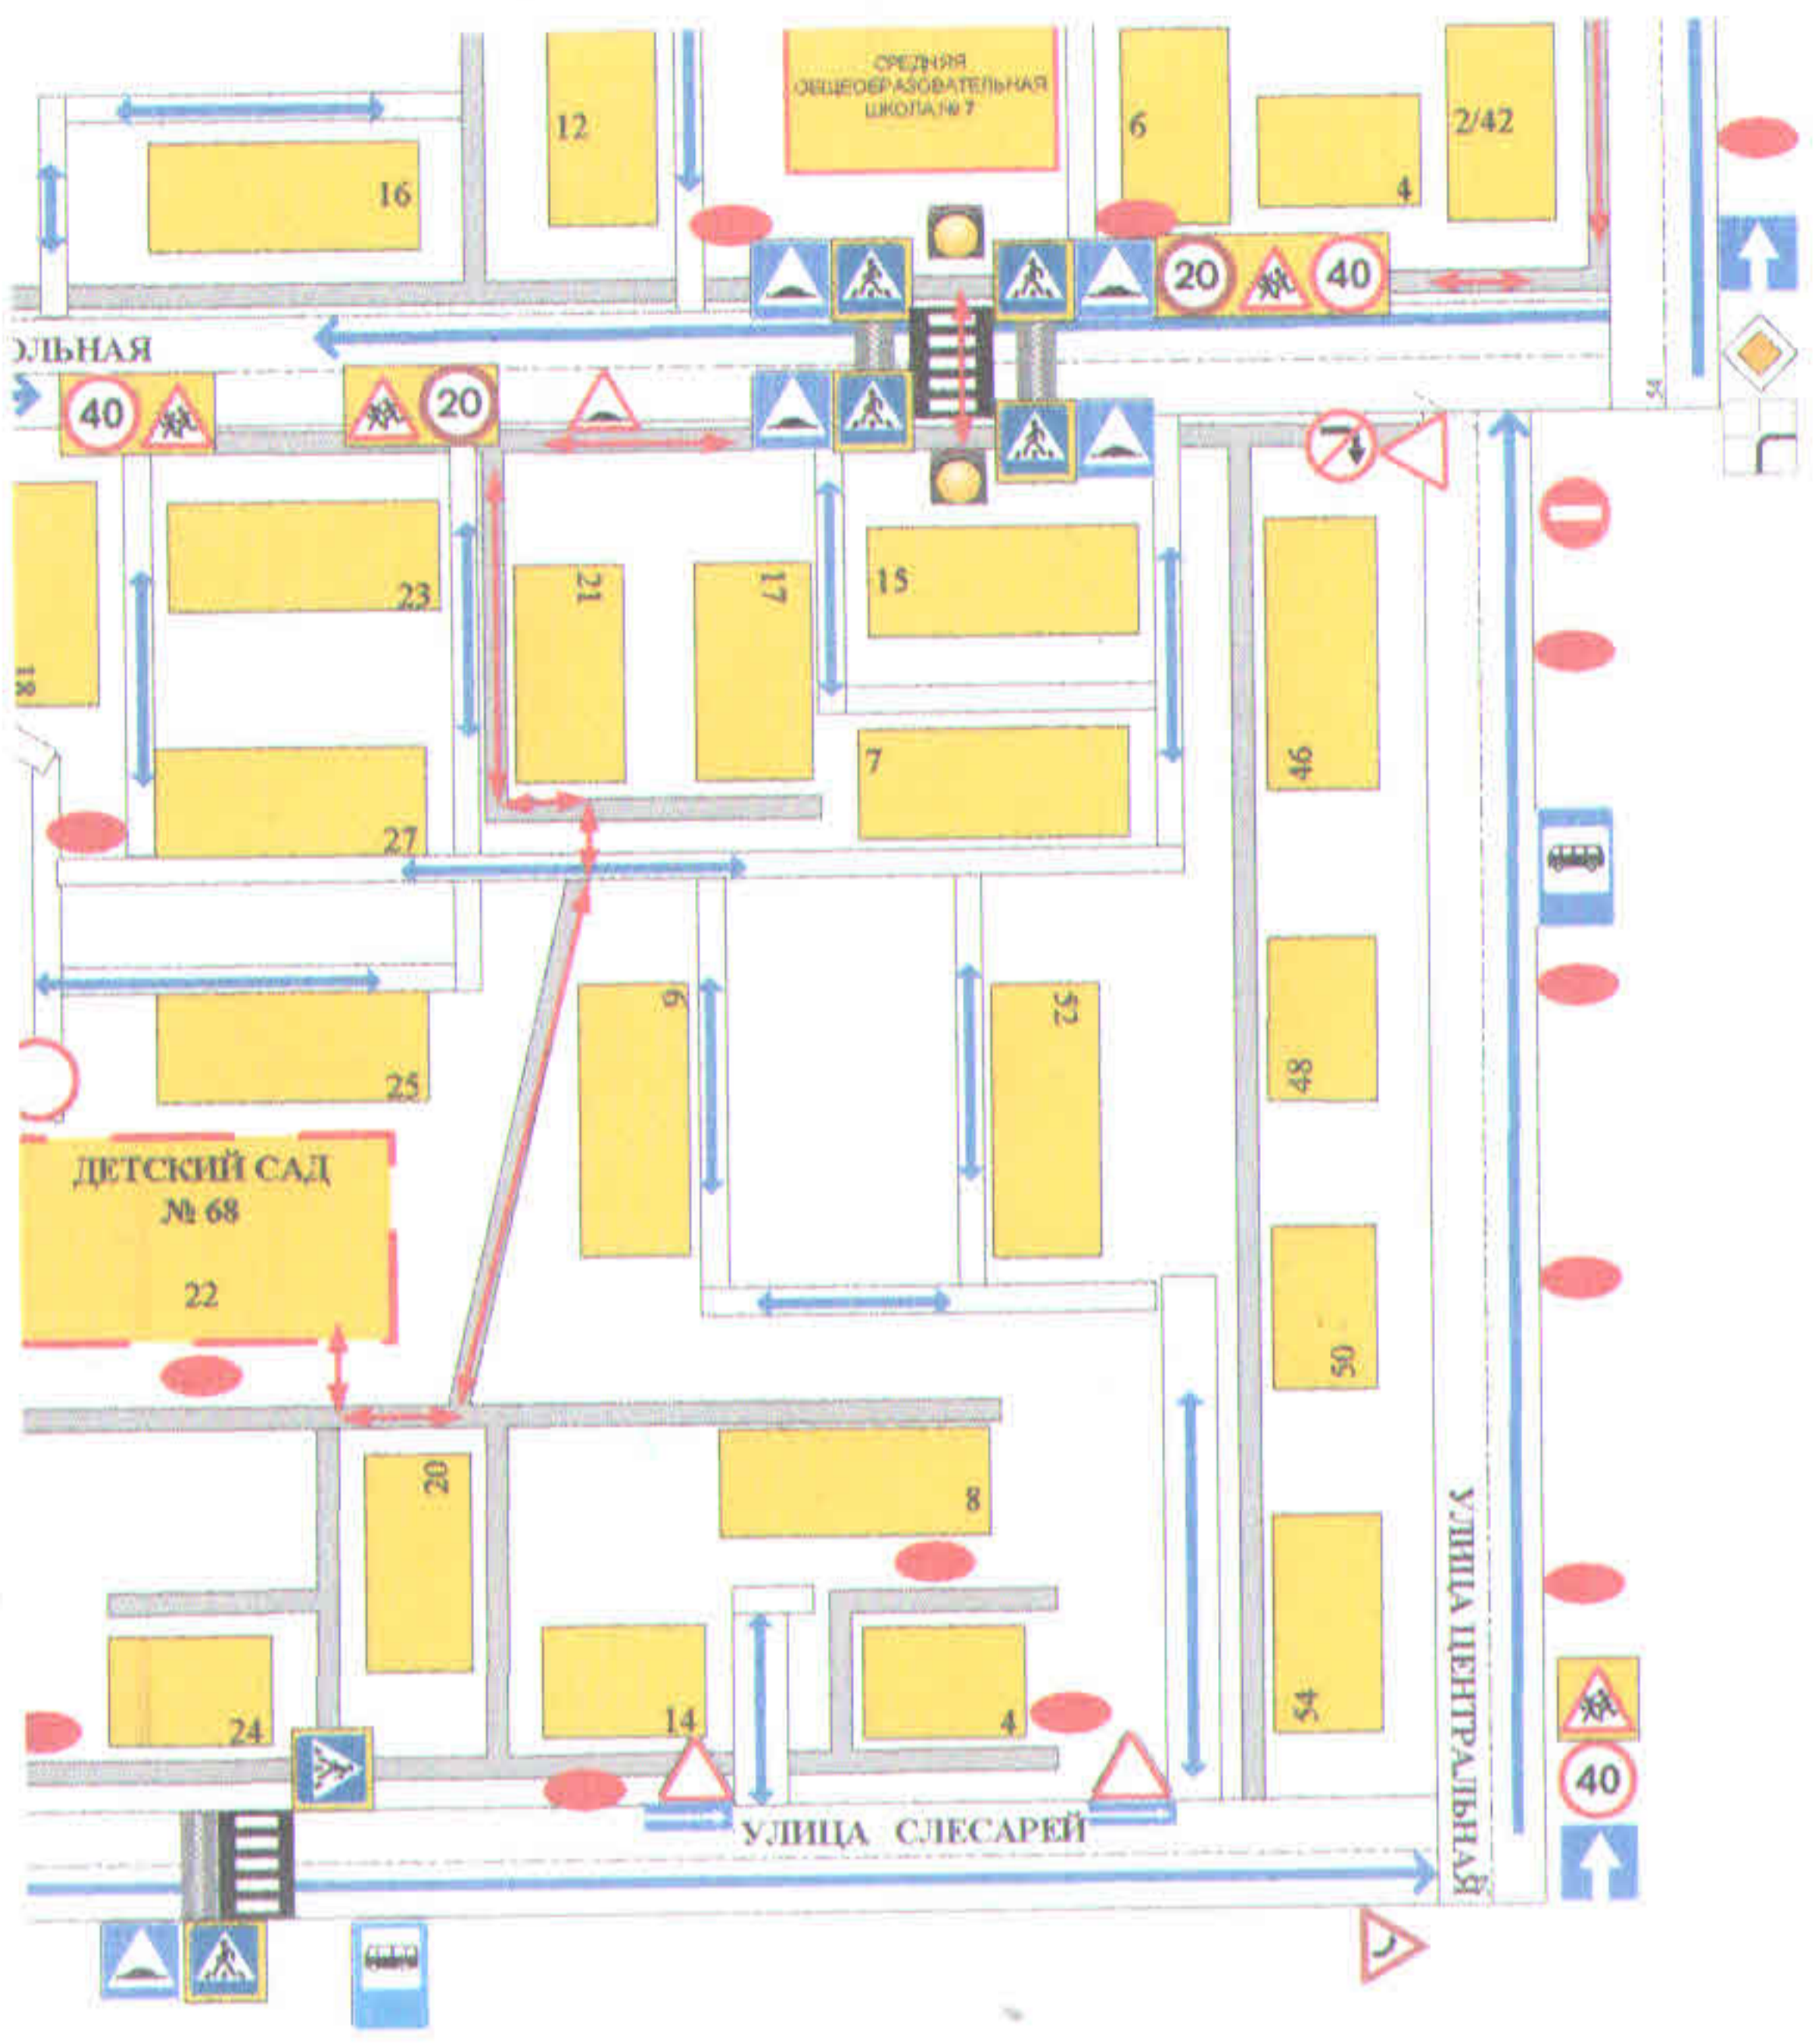

УСЛОВНЫЕ ОБОЗНАЧЕНИЯ:

	ДВИЖЕНИЕ ДЕТЕЙ В (ИЗ) ДЕТСКОГО САДА		ТРОТУАР		ПРОЧИЕ СТРОЕНИЯ		ЖИЛАЯ ЗАСТРОЙКА
	ИСКУССТВЕННАЯ НЕРОВНОСТЬ		ПРОЕЗЖАЯ ЧАСТЬ		ИСКУССТВЕННОЕ ОСВЕЩЕНИЕ		ПЕШЕХОДНЫЙ ПЕРЕХОД
	ДВИЖЕНИЕ ТРАНСПОРТНЫХ СРЕДСТВ